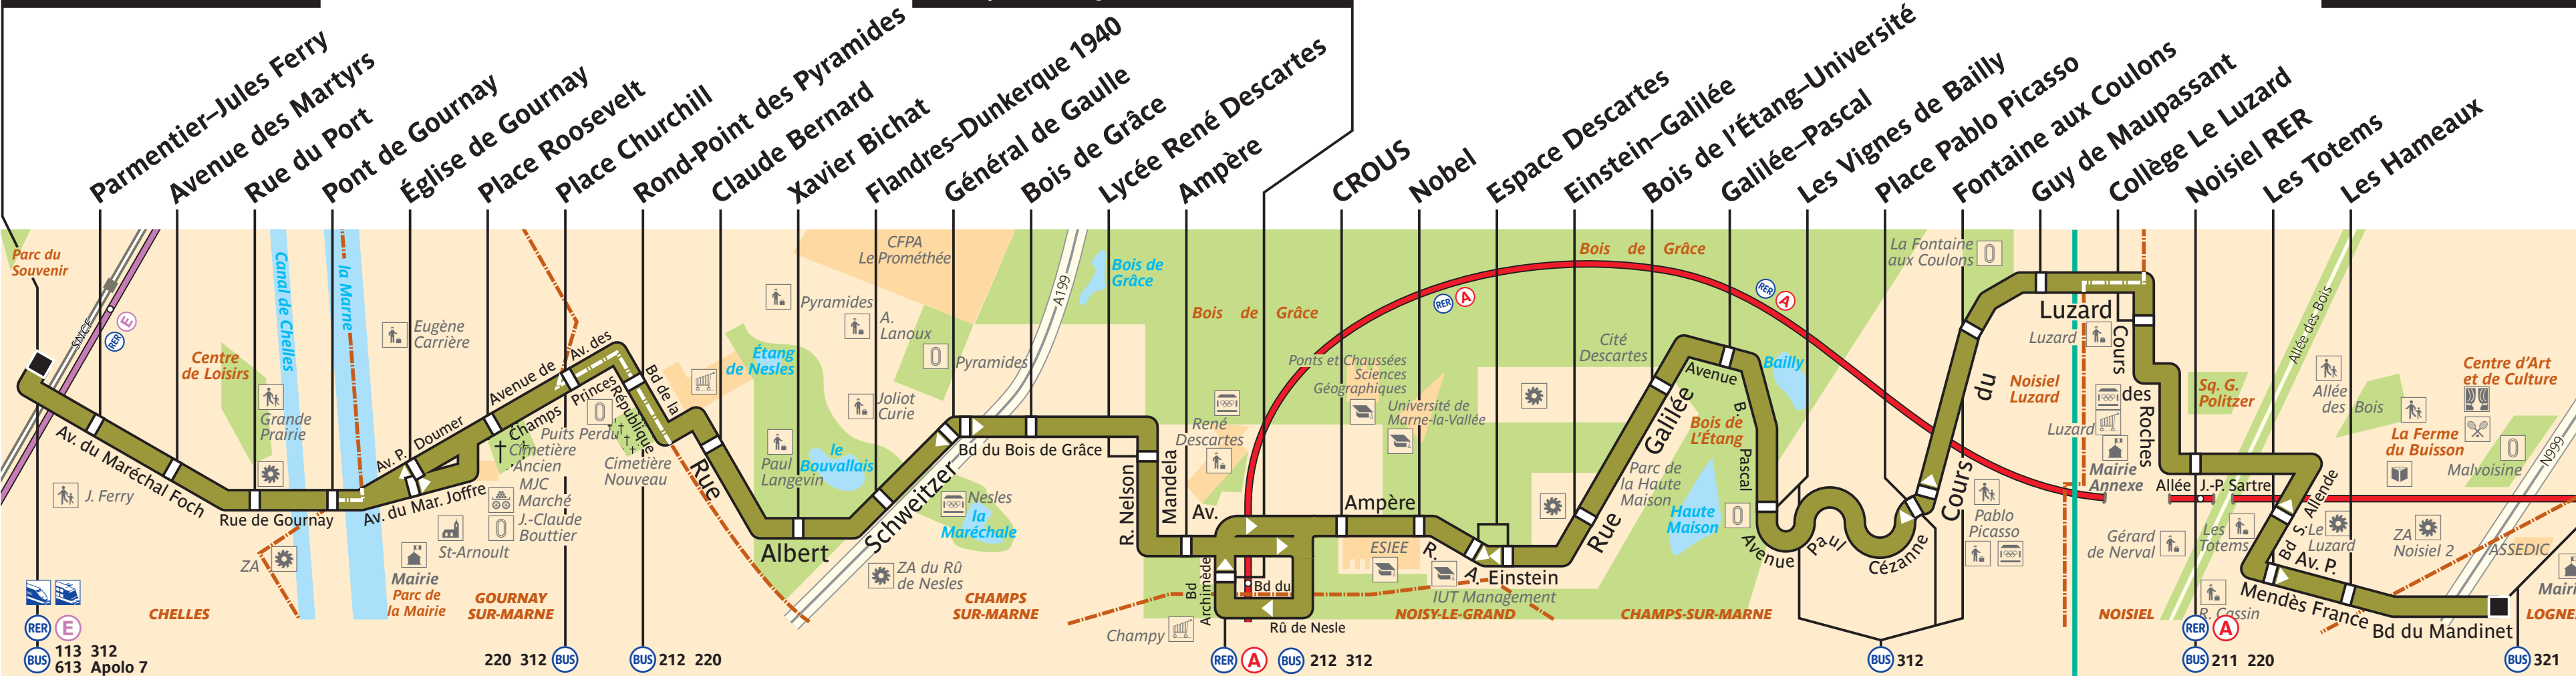

# 213

service clientèle 32 46  
du lundi au vendredi de 7h à 21h  
et de 9h à 17h les samedis, dimanches et jours fériés 0,34 € / min. depuis une ligne fixe

**Chelles–Gournay RER**

**Noisy–Champs RER–Descartes**

*Desserte non assurée les dimanches et jours fériés*

**Lognes–Le Village**

**ZONE TARIFAIRE 4**

**ZONE TARIFAIRE 5**